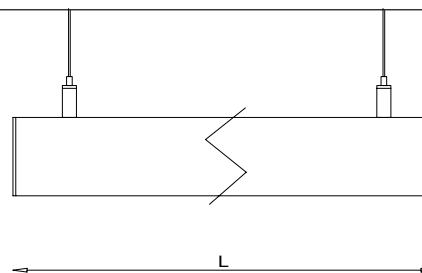

Ficha técnica

LUMINER

Nombre	OVAL Difusor Opal D/I UGR16		
Descripción	Luminaria LED suspendida D/I en aluminio, con difusor de metacrilato opal microprismatico UGR16. Fabricado en una amplia gama potencias y temperaturas de color.		
Aplicaciones	Iluminación general, oficinas.		
Eficiencia	142lm/W (3.000°K)	150lm/W (3.500K°)	157lm/W (4.000°K)
CRI	>80		
Tensión	220-240V		
Ángulo	70°		
Factor de potencia	0,98		
Vida útil	50.000h		
Lum. Maint. @50K	L80 B10		
Driver	Tridonic		
Regulación	Opción de regulación DALI, CASAMBI		
Índice de protección	IP 40		
Material	Aluminio		

Referencia	Potencia (W)	Temperatura de color			Medida (L)
		3.000°K	3.500°K	4.000°K	
LXLOVAL02xxxI	16+8	2.720 + 1.530 lm	2.800 + 1.370 lm	2.960 + 1.610 lm	560mm
LXLOVAL03xxxI	24+12	4.080 + 2.300 lm	4.200 + 2.060 lm	4.440 + 2.420 lm	840mm
LXLOVAL04xxxI	32+15	5.440 + 3.000 lm	5.600 + 2.700 lm	5.920 + 3.160 lm	1.120mm
LXLOVAL05xxxI	40+20	6.800 + 3.800 lm	7.000 + 3.430 lm	7.400 + 4.030 lm	1.400mm
LXLOVAL06xxxI	48+23	8.160 + 4.370 lm	8.400 + 3.920 lm	8.800 + 4.600 lm	1.680mm
LXLOVAL07xxxI	56+27	9.520 + 5.190 lm	9.800 + 4.660 lm	10.360 + 5.470 lm	1.960mm
LXLOVAL08xxxI	64+31	10.880 + 6.000 lm	11.200 + 5.390 lm	11.840 + 6.330 lm	2.240mm
LXLOVAL09xxxI	72+36	12.240 + 6.800 lm	12.600 + 6.125 lm	13.320 + 7.200 lm	2.520mm
LXLOVAL10xxxI	80+40	13.600 + 7.600 lm	14.000 + 6.860 lm	14.800 + 8.060 lm	2.800mm
LXLOVAL11xxxI	88+43	14.960 + 8.190 lm	15.400 + 7.350 lm	16.280 + 8.640 lm	3.080mm

Lúmenes nominales.
LUXLIGHT se reserva el derecho de modificar las especificaciones

Completar códigos referencia (xxx)

Codificación

Referencia	Medida	(xx)	°K	(x)	Acabado
LXLOVAL 02	560mm	83	3.000°K	1	Blanco
03	840mm	35	3.500°K	2	Negro
04	1.120mm	84	4.000°K	7	Aluminio
05	1.400mm				
06	1.680mm				
07	1.960mm				
08	2.240mm				
09	2.520mm				
10	2.800mm				
11	3.080mm				