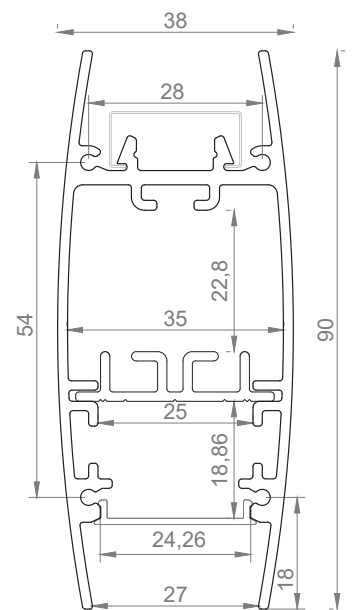

Ficha técnica

LUMINER

Nombre	OVAL Difusor Opal D/I UGR16		
Descripción	Luminaria LED suspendida D/I en aluminio, con difusor de metacrilato opal microprismatico UGR16. Fabricado en una amplia gama potencias y temperaturas de color.		
Aplicaciones	Iluminación general, oficinas.		
Eficiencia	142lm/W (3.000°K)	150lm/W (3.500K°)	157lm/W (4.000°K)
CRI	>80		
Tensión	220-240V		
Ángulo	70°		
Factor de potencia	0,98		
Vida útil	50.000h		
Lum. Maint. @50K	L80 B10		
Driver	Tridonic		
Regulación	Opción de regulación DALI, CASAMBI		
Índice de protección	IP 40		
Material	Aluminio		

Referencia	Potencia (W)	Temperatura de color			Medida (L)
		3.000°K	3.500°K	4.000°K	
LXLOVAL02xxxI	16+8	2.720 + 1.530 lm	2.800 + 1.370 lm	2.960 + 1.610 lm	560mm
LXLOVAL03xxxI	24+12	4.080 + 2.300 lm	4.200 + 2.060 lm	4.440 + 2.420 lm	840mm
LXLOVAL04xxxI	32+15	5.440 + 3.000 lm	5.600 + 2.700 lm	5.920 + 3.160 lm	1.120mm
LXLOVAL05xxxI	40+20	6.800 + 3.800 lm	7.000 + 3.430 lm	7.400 + 4.030 lm	1.400mm
LXLOVAL06xxxI	48+23	8.160 + 4.370 lm	8.400 + 3.920 lm	8.800 + 4.600 lm	1.680mm
LXLOVAL07xxxI	56+27	9.520 + 5.190 lm	9.800 + 4.660 lm	10.360 + 5.470 lm	1.960mm
LXLOVAL08xxxI	64+31	10.880 + 6.000 lm	11.200 + 5.390 lm	11.840 + 6.330 lm	2.240mm
LXLOVAL09xxxI	72+36	12.240 + 6.800 lm	12.600 + 6.125 lm	13.320 + 7.200 lm	2.520mm
LXLOVAL10xxxI	80+40	13.600 + 7.600 lm	14.000 + 6.860 lm	14.800 + 8.060 lm	2.800mm
LXLOVAL11xxxI	88+43	14.960 + 8.190 lm	15.400 + 7.350 lm	16.280 + 8.640 lm	3.080mm

Lúmenes nominales.
LUXLIGHT se reserva el derecho de modificar las especificaciones

Completar códigos referencia (xxx)

Codificación

Referencia	Medida	(xx)	°K	(x)	Acabado
LXLOVAL 02	560mm	83	3.000°K	1	Blanco
03	840mm	35	3.500°K	2	Negro
04	1.120mm	84	4.000°K	7	Aluminio
05	1.400mm				
06	1.680mm				
07	1.960mm				
08	2.240mm				
09	2.520mm				
10	2.800mm				
11	3.080mm				